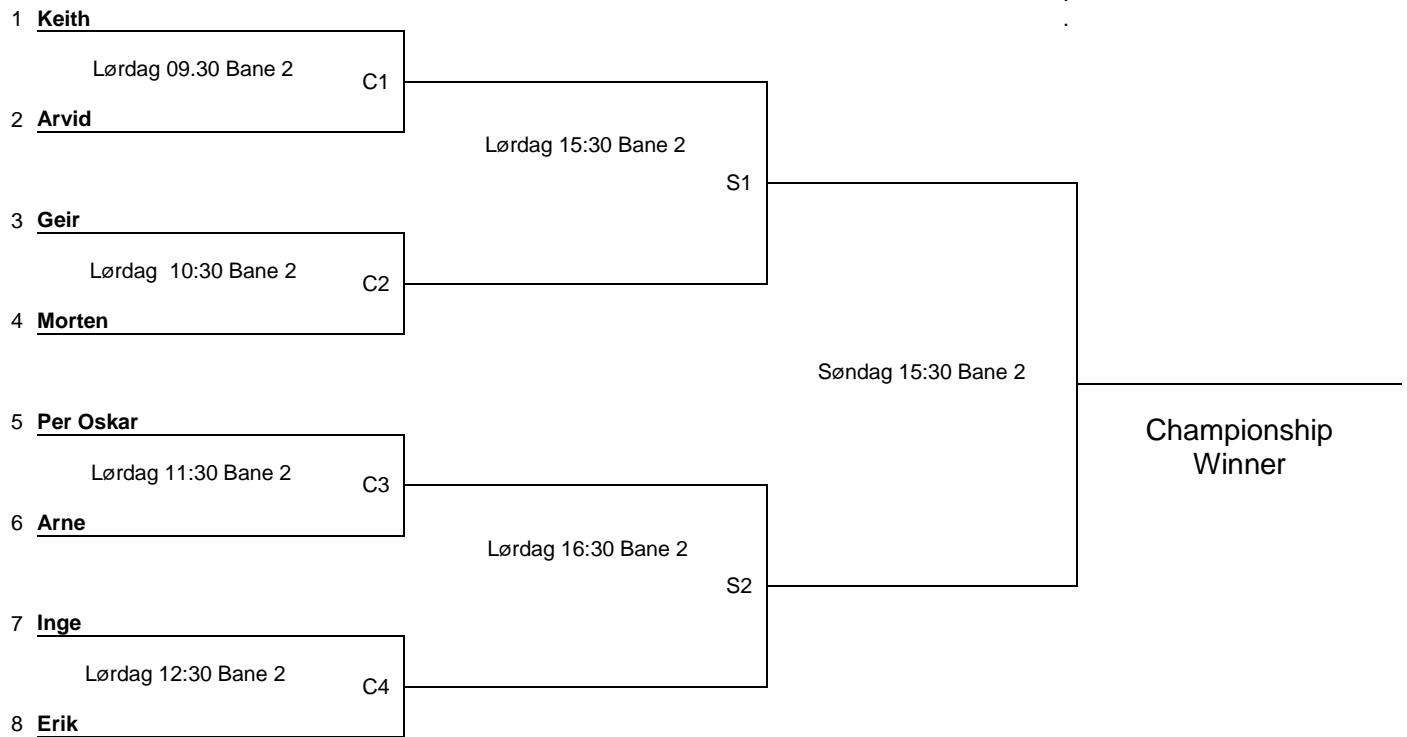

Kategori Herrer

Main Draw

Consolation