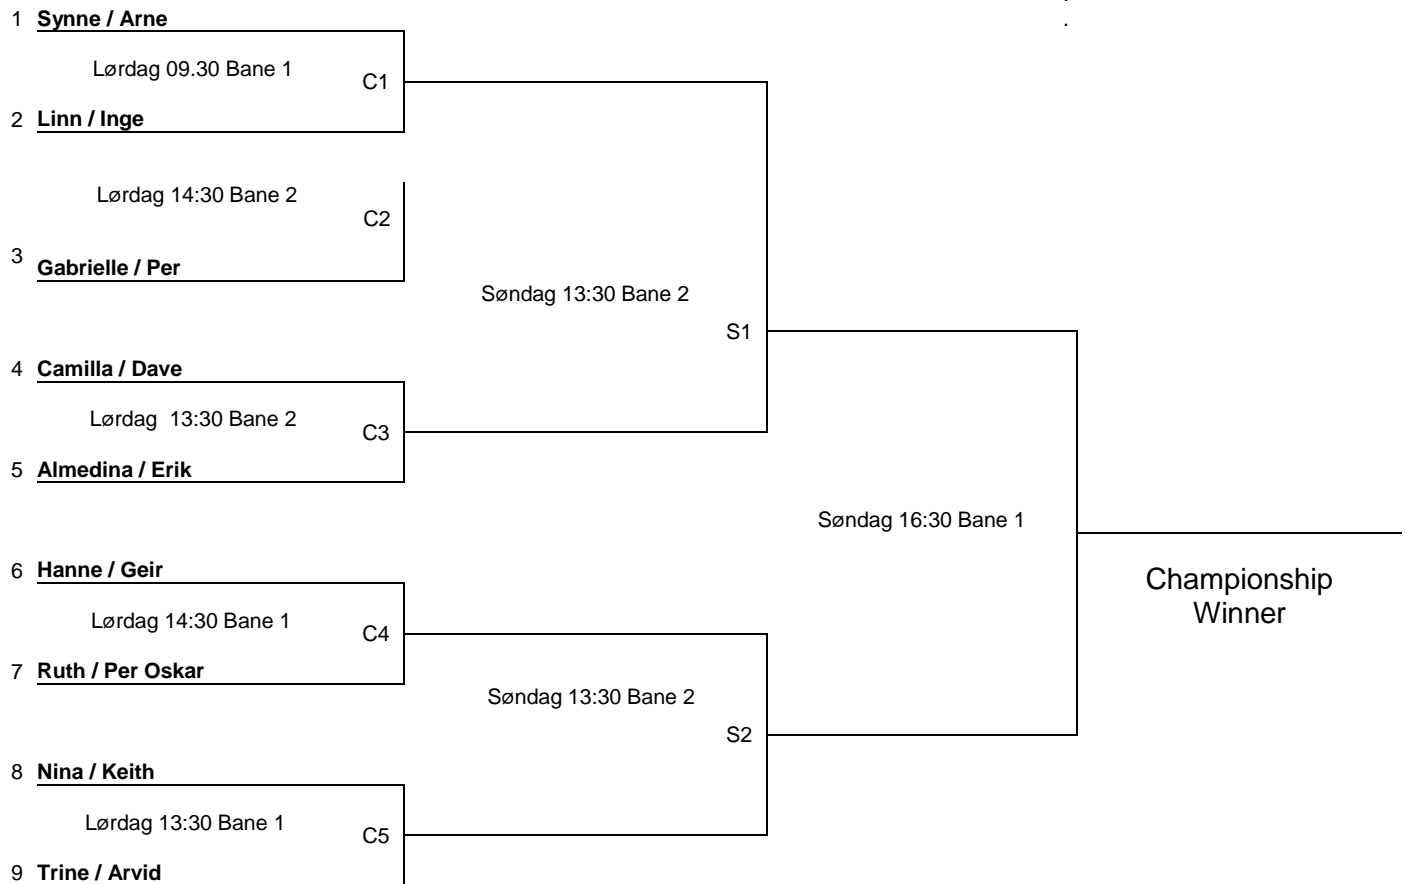

Kategori Mixed Doubles

Main Draw

Consolation